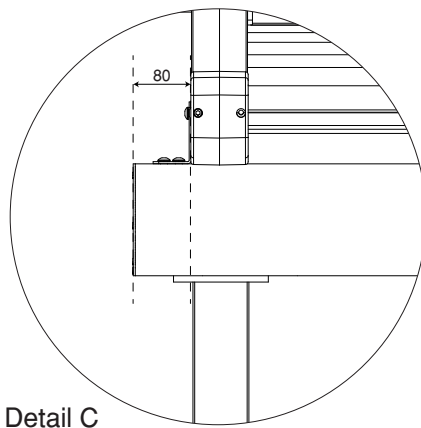

**THREE MODULE**  
9M > 13M

**PROFILE DETAILS**

Detail A

Detail C

Detail D

Detail B

Detail B-1

INSTALLATION BRACKET

Projection(P)	3M	4M	5M	6M	7M	8M	9M	10M
Fabric Height(N)	425	440	450	465	495	560	580	610
Hood(L)	560	670	770	875	995	1080	1190	1300
Fall(A)	440	545	655	755	850	955	1070	1135