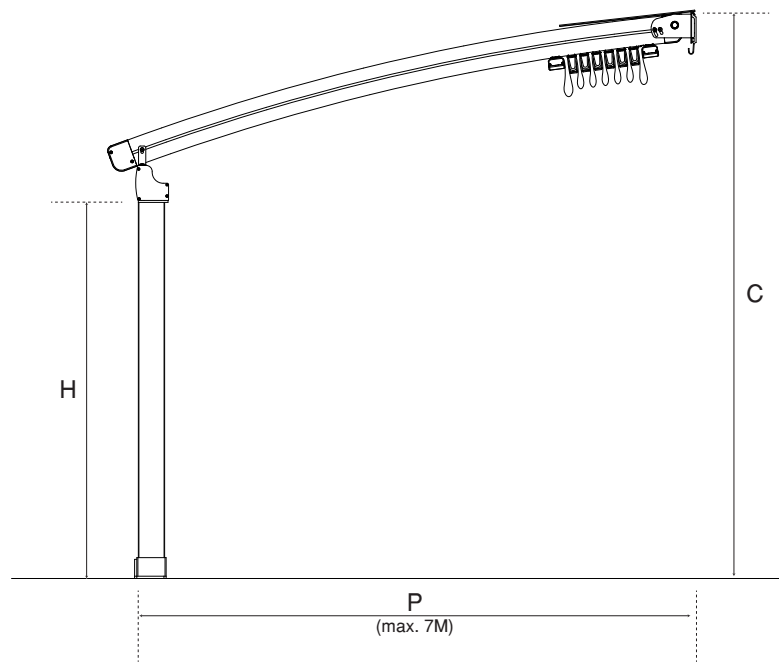

**THREE MODULE**  
9M > 13M

**PROFILE DETAILS**

Detail A

Detail C

Detail D

Detail B

Detail B-1

INSTALLATION BRACKET

Projection(P)	3M	4M	5M	6M	7M	8M	9M	10M
Fabric Height(N)	425	440	450	465	495	560	580	610
Hood(L)	560	670	770	875	995	1080	1190	1300
Fall(A)	440	545	655	755	850	955	1070	1135