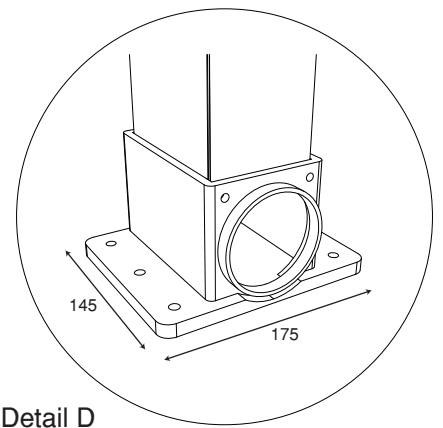

**THREE MODULE**  
9M > 13M

**PROFILE DETAILS**

Detail A

Detail C

Detail D

Detail B

Detail B-1

INSTALLATION BRACKET

Projection(P)	3M	4M	5M	6M	7M	8M	9M	10M
Fabric Height(N)	425	440	450	465	495	560	580	610
Hood(L)	560	670	770	875	995	1080	1190	1300
Fall(A)	440	545	655	755	850	955	1070	1135