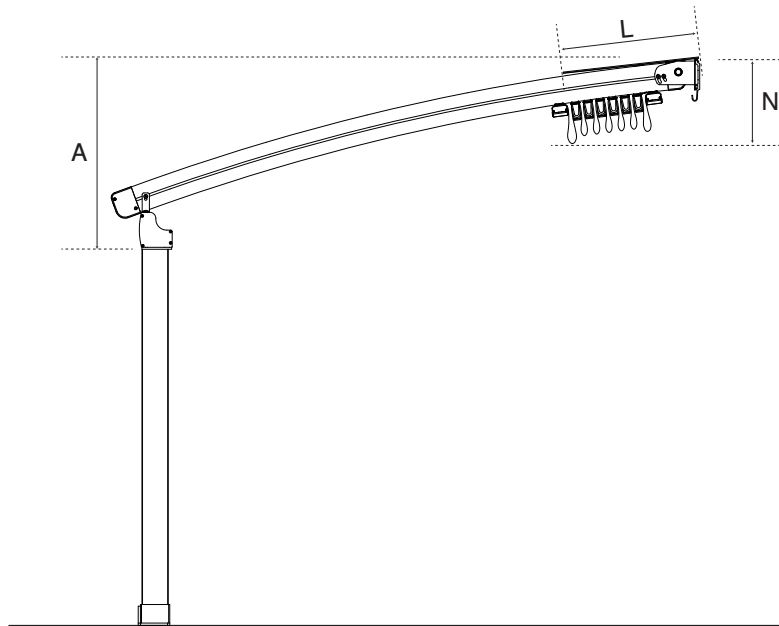

**THREE MODULE**  
9M > 13M

**PROFILE DETAILS**

Detail A

Detail C

Detail D

Detail B

Detail B-1

INSTALLATION BRACKET

Projection(P)	3M	4M	5M	6M	7M	8M	9M	10M
Fabric Height(N)	425	440	450	465	495	560	580	610
Hood(L)	560	670	770	875	995	1080	1190	1300
Fall(A)	440	545	655	755	850	955	1070	1135