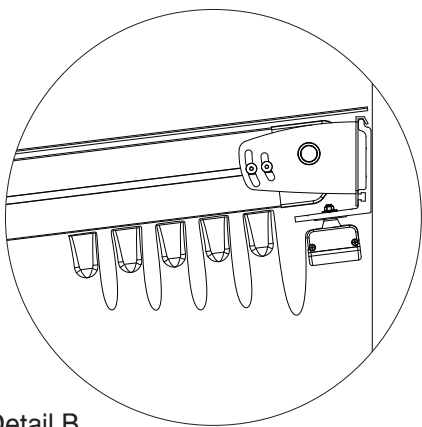

**THREE MODULE**  
9M > 13M

**PROFILE DETAILS**

Detail A

Detail C

Detail D

Detail B

Detail B-1

INSTALLATION BRACKET

Projection(P)	3M	4M	5M	6M	7M	8M	9M	10M
Fabric Height(N)	425	440	450	465	495	560	580	610
Hood(L)	560	670	770	875	995	1080	1190	1300
Fall(A)	440	545	655	755	850	955	1070	1135