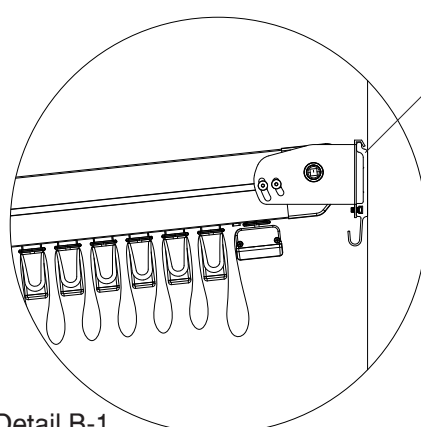

**THREE MODULE**  
9M > 13M

**PROFILE DETAILS**

Detail A

Detail C

Detail D

Detail B

Detail B-1

INSTALLATION BRACKET

Projection(P)	3M	4M	5M	6M	7M	8M	9M	10M
Fabric Height(N)	425	440	450	465	495	560	580	610
Hood(L)	560	670	770	875	995	1080	1190	1300
Fall(A)	440	545	655	755	850	955	1070	1135