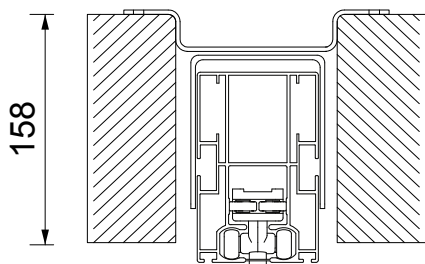

PROFILE DETAILS

① Rafter

② Fabric Support

③ Puller Profile

Hang bracket L type

Hang bracket U type

Projection(P)	3M	4M	5M	6M	7M	8M	9M	10M
Fabric Height(N)	425	440	450	465	495	560	580	610
Hood(L)	560	670	770	875	995	1080	1190	1300
Fall(A)	440	545	655	755	850	955	1070	1135