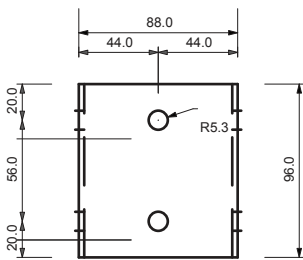

PROFILE DETAILS

① Rafter

② Fabric Support

③ Puller Profile

Hang bracket L type

Hang bracket U type

Projection(P)	3M	4M	5M	6M	7M	8M	9M	10M
Fabric Height(N)	425	440	450	465	495	560	580	610
Hood(L)	560	670	770	875	995	1080	1190	1300
Fall(A)	440	545	655	755	850	955	1070	1135