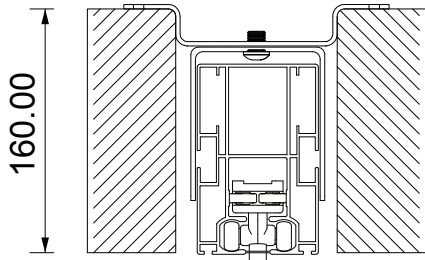

PROFILE DETAILS

① Rafter

② Fabric Support

③ Puller Profile

Hang bracket L type

Hang bracket U type

Projection(P)	3M	4M	5M	6M	7M	8M	9M	10M
Fabric Height(N)	425	440	450	465	495	560	580	610
Hood(L)	560	670	770	875	995	1080	1190	1300
Fall(A)	440	545	655	755	850	955	1070	1135