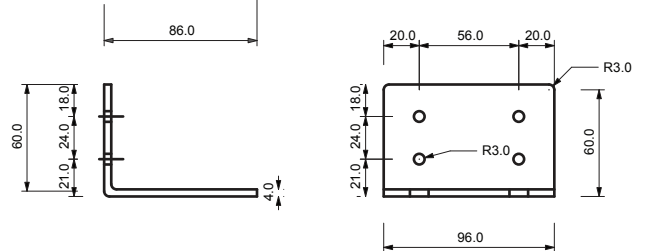

PROFILE DETAILS

① Rafter

② Fabric Support

③ Puller Profile

Hang bracket L type

Hang bracket U type

Projection(P)	3M	4M	5M	6M	7M	8M	9M	10M
Fabric Height(N)	425	440	450	465	495	560	580	610
Hood(L)	560	670	770	875	995	1080	1190	1300
Fall(A)	440	545	655	755	850	955	1070	1135