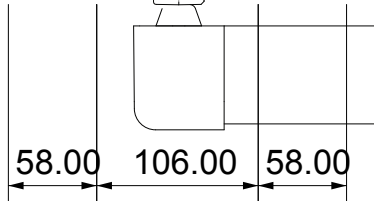

PROFILE DETAILS

① Rafter

② Fabric Support

③ Puller Profile

Hang bracket L type

Hang bracket U type

Projection(P)	3M	4M	5M	6M	7M	8M	9M	10M
Fabric Height(N)	425	440	450	465	495	560	580	610
Hood(L)	560	670	770	875	995	1080	1190	1300
Fall(A)	440	545	655	755	850	955	1070	1135