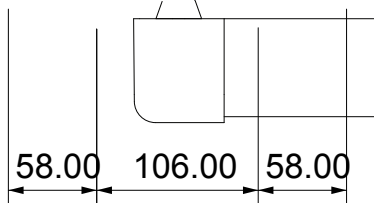

PROFILE DETAILS

① Rafter

② Fabric Support

③ Puller Profile

Hang bracket L type

Hang bracket U type

Projection(P)	3M	4M	5M	6M	7M	8M	9M	10M
Fabric Height(N)	425	440	450	465	495	560	580	610
Hood(L)	560	670	770	875	995	1080	1190	1300
Fall(A)	440	545	655	755	850	955	1070	1135