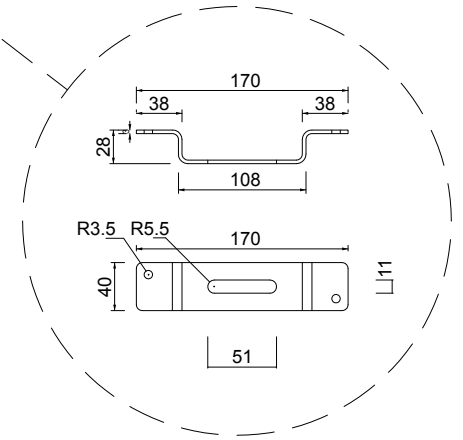

PROFILE DETAILS

① Rafter

② Fabric Support

③ Puller Profile

Hang bracket L type

Hang bracket U type

Projection(P)	3M	4M	5M	6M	7M	8M	9M	10M
Fabric Height(N)	425	440	450	465	495	560	580	610
Hood(L)	560	670	770	875	995	1080	1190	1300
Fall(A)	440	545	655	755	850	955	1070	1135