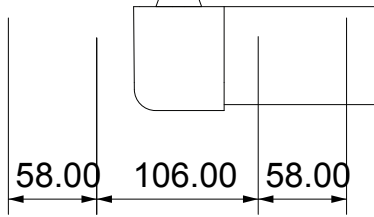

PROFILE DETAILS

① Rafter

② Fabric Support

③ Puller Profile

Hang bracket L type

Hang bracket U type

Projection(P)	3M	4M	5M	6M	7M	8M	9M	10M
Fabric Height(N)	425	440	450	465	495	560	580	610
Hood(L)	560	670	770	875	995	1080	1190	1300
Fall(A)	440	545	655	755	850	955	1070	1135