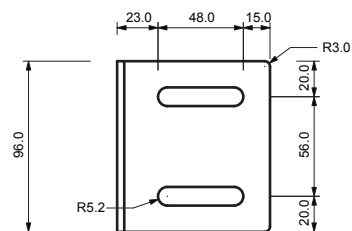

PROFILE DETAILS

① Rafter

② Fabric Support

③ Puller Profile

Hang bracket L type

Hang bracket U type

Projection(P)	3M	4M	5M	6M	7M	8M	9M	10M
Fabric Height(N)	425	440	450	465	495	560	580	610
Hood(L)	560	670	770	875	995	1080	1190	1300
Fall(A)	440	545	655	755	850	955	1070	1135