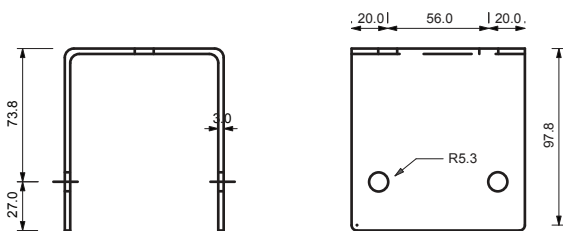

PROFILE DETAILS

① Rafter

② Fabric Support

③ Puller Profile

Hang bracket L type

Hang bracket U type

Projection(P)	3M	4M	5M	6M	7M	8M	9M	10M
Fabric Height(N)	425	440	450	465	495	560	580	610
Hood(L)	560	670	770	875	995	1080	1190	1300
Fall(A)	440	545	655	755	850	955	1070	1135